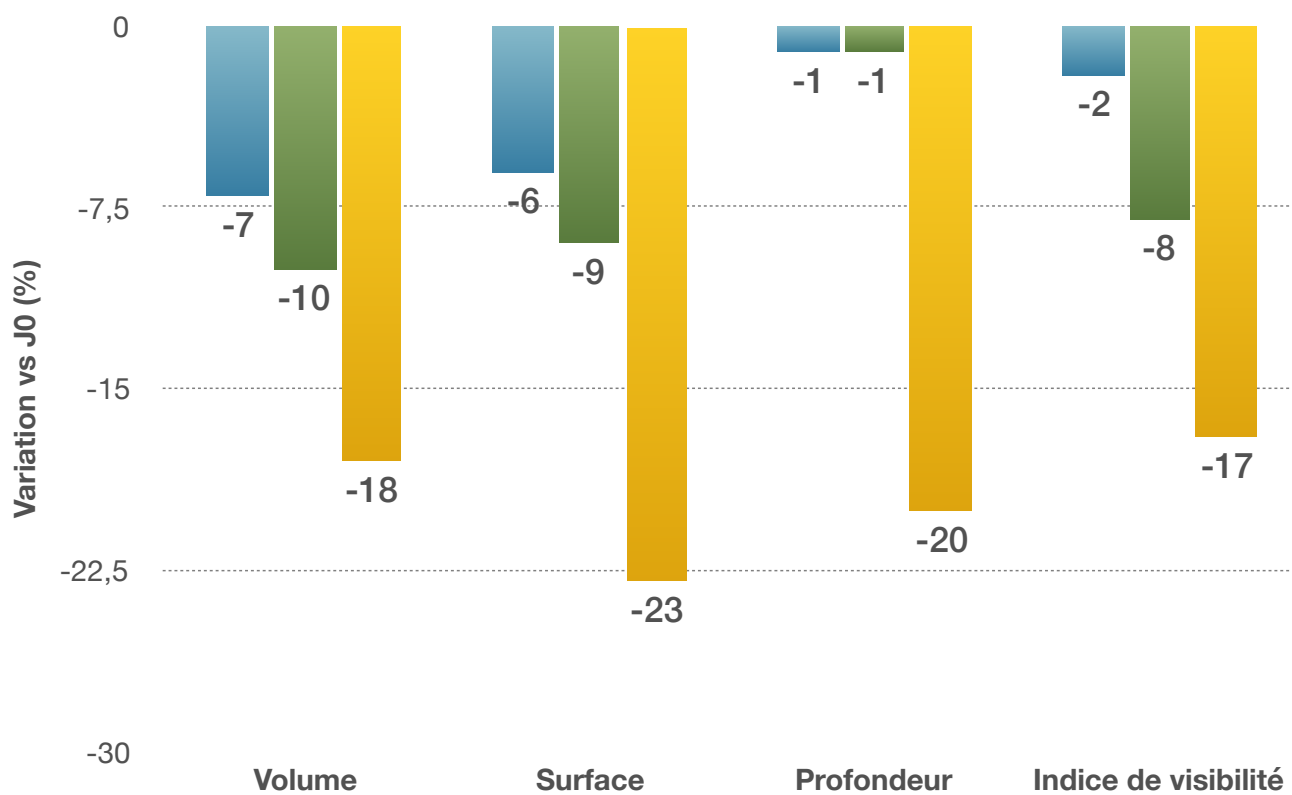

IYASHI DÔME

Variation des rides et/ou ridules du visage

■ J14 (après 4 Séances Iyashi Dôme) ■ J28 (après 8 Séances Iyashi Dôme) ■ Maximum (après 8 Séances Iyashi Dôme)

* Valeur moyenne sur 10 sujets